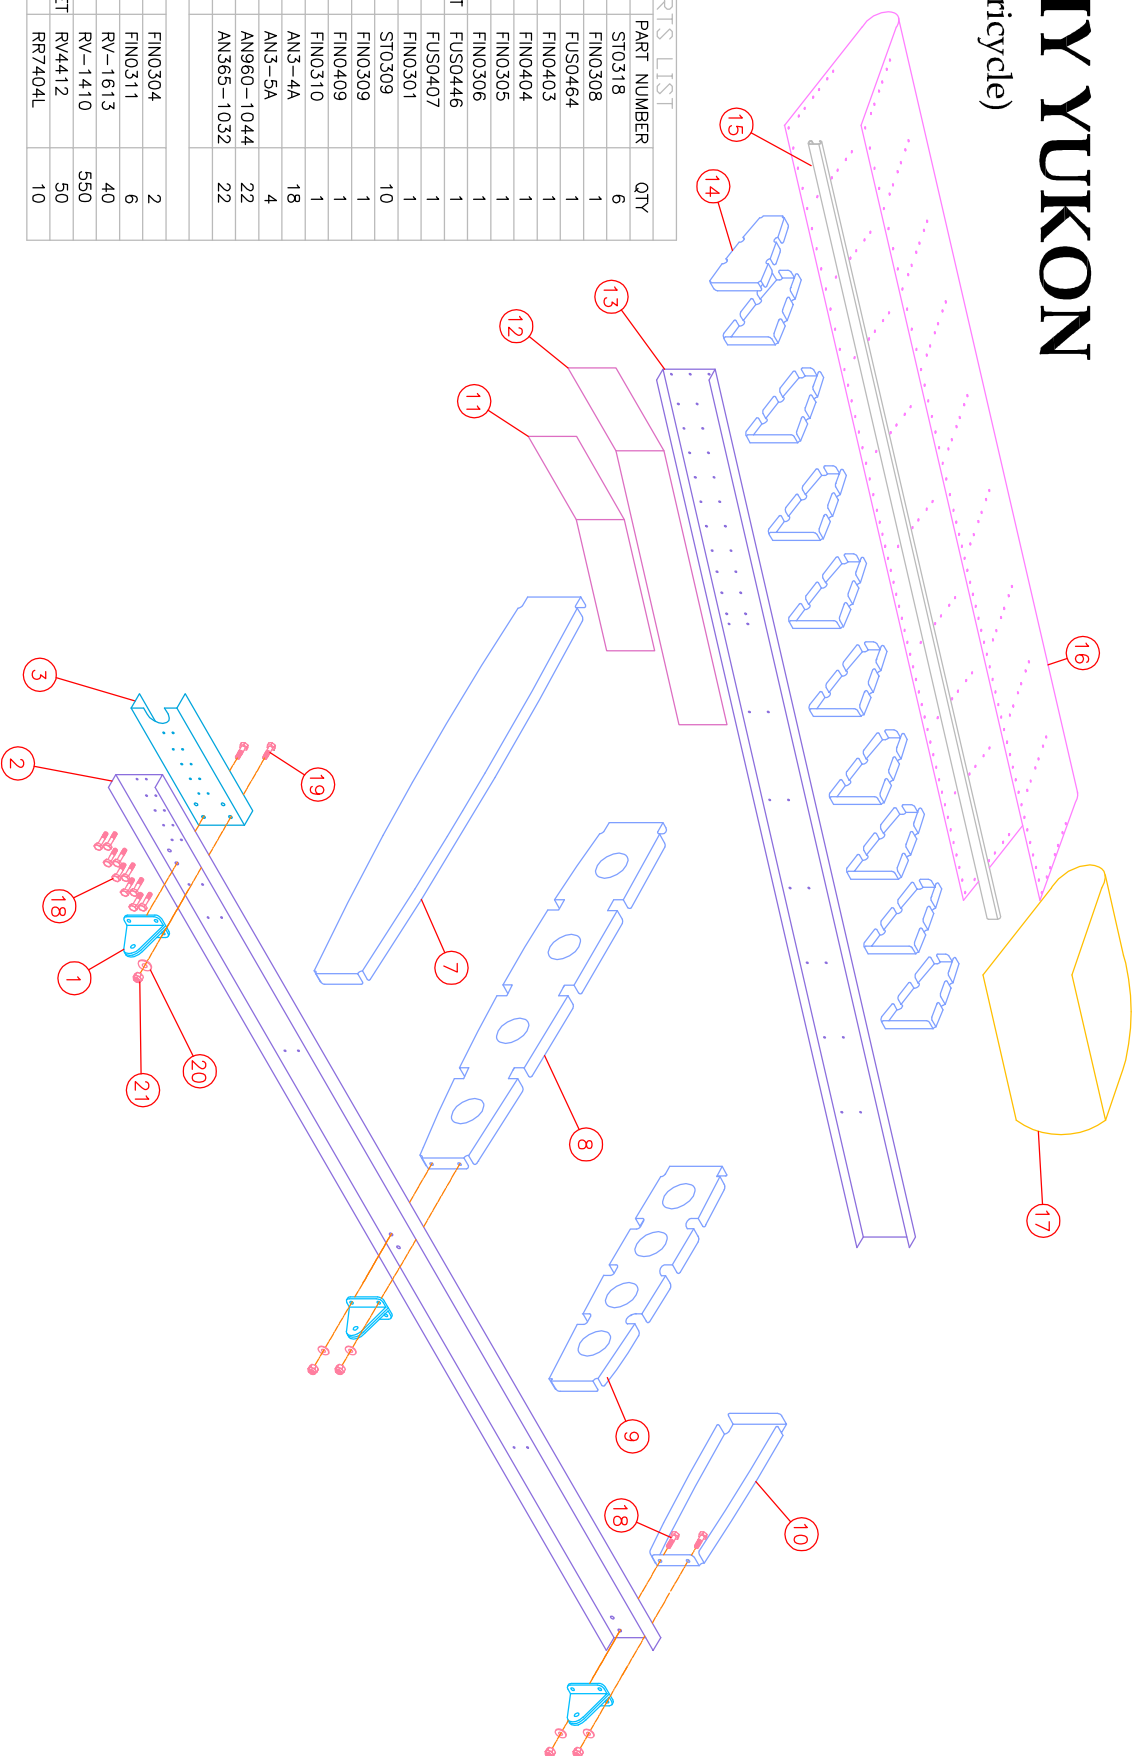

MURPHY YUKON

Fin Assembly (Tricycle)

ITEM	DESCRIPTION	PART NUMBER	QTY
1	STAB/FIN HINGE	ST0318	6
2	REAR SPAR	FIN0308	1
3	FIN SPAR DOUBLER	FUS0464	1
7	BOTTOM RIB	FIN0403	1
8	MAIN RIB	FIN0404	1
9	MAIN RIB	FIN0305	1
10	TOP RIB	FIN0306	1
11	FIN ATTACH BRACKET SHORT	FUS0446	1
12	FIN ATTACH BRACKET LONG	FUS0407	1
13	MAIN SPAR	FIN0301	1
14	LEADING EDGE RIB	ST0309	10
15	FRONT SPAR	FIN0309	1
16	LEADING EDGE SKIN	FIN0409	1
17	FIN FIBERGLASS TIP	FIN0310	1
18	BOLT	AN3-4A	18
19	BOLT	AN3-5A	4
20	WASHER	AN960-1044	22
21	FIBER NUT	AN365-1032	22
PARTS NOT SHOWN			
	FIN SIDE SKIN	FIN0304	2
	STRINGER	FIN0311	6
	3/16"x1/4" AVEK RIVET	RV-1613	40
	1/8"x3/16" AVEK RIVET	RV-1410	550
	1/8"x3/16" AVEK CSK RIVET	RV4412	50
	1/8"x1/4" FABRIC RIVET	RR7404L	10